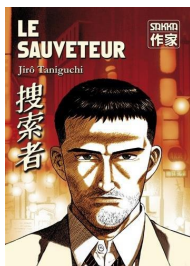

sauveteur (Le)

/ Taniguchi, Jiro. Auteur - Casterman. Bruxelles, 2007

Gardien de refuge dans les montagnes, Shiga avait promis à son ami Sakamoto de veiller sur sa femme et sa fille après sa mort, il y a treize ans. Il n'avait pas eu à le faire, jusqu'à la disparition d...

Type de document : Livre

Site	Emplacement	Cote
Bibliothèque municipale PROPRIANO		BDA TAN
SARTENE	SARTENE	BDA TAN